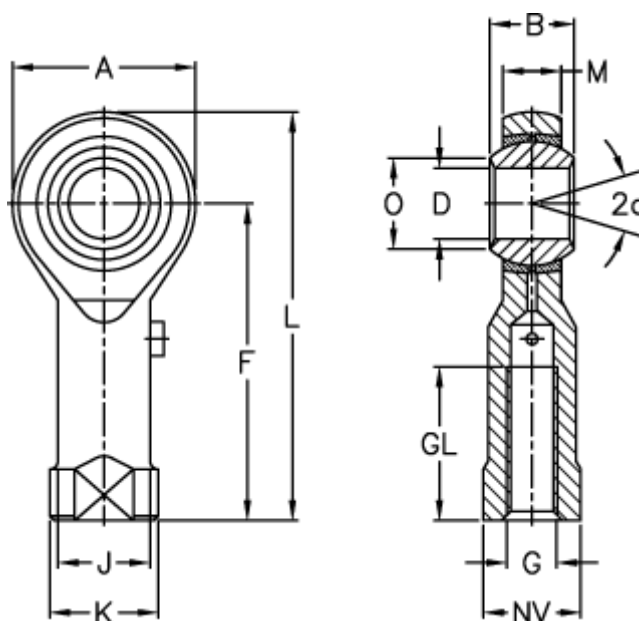

Varenummer: 54301416
 Beskrivelse: LDK ledhoved PHS 16L
 med venstregevind

Mål

A	= 38	J	= 22.0
a (grader)	= 15	K	= 27
B	= 21	L	= 83
D	= 16	M	= 15.00
Dynamisk belastning C (kN)	= 16.0	NV	= 24
F	= 64	O	= 19.30
g	= M16	Statisk belastning C0 (kN)	= 36.0
GL	= 33	Vægt (g)	= 210.0